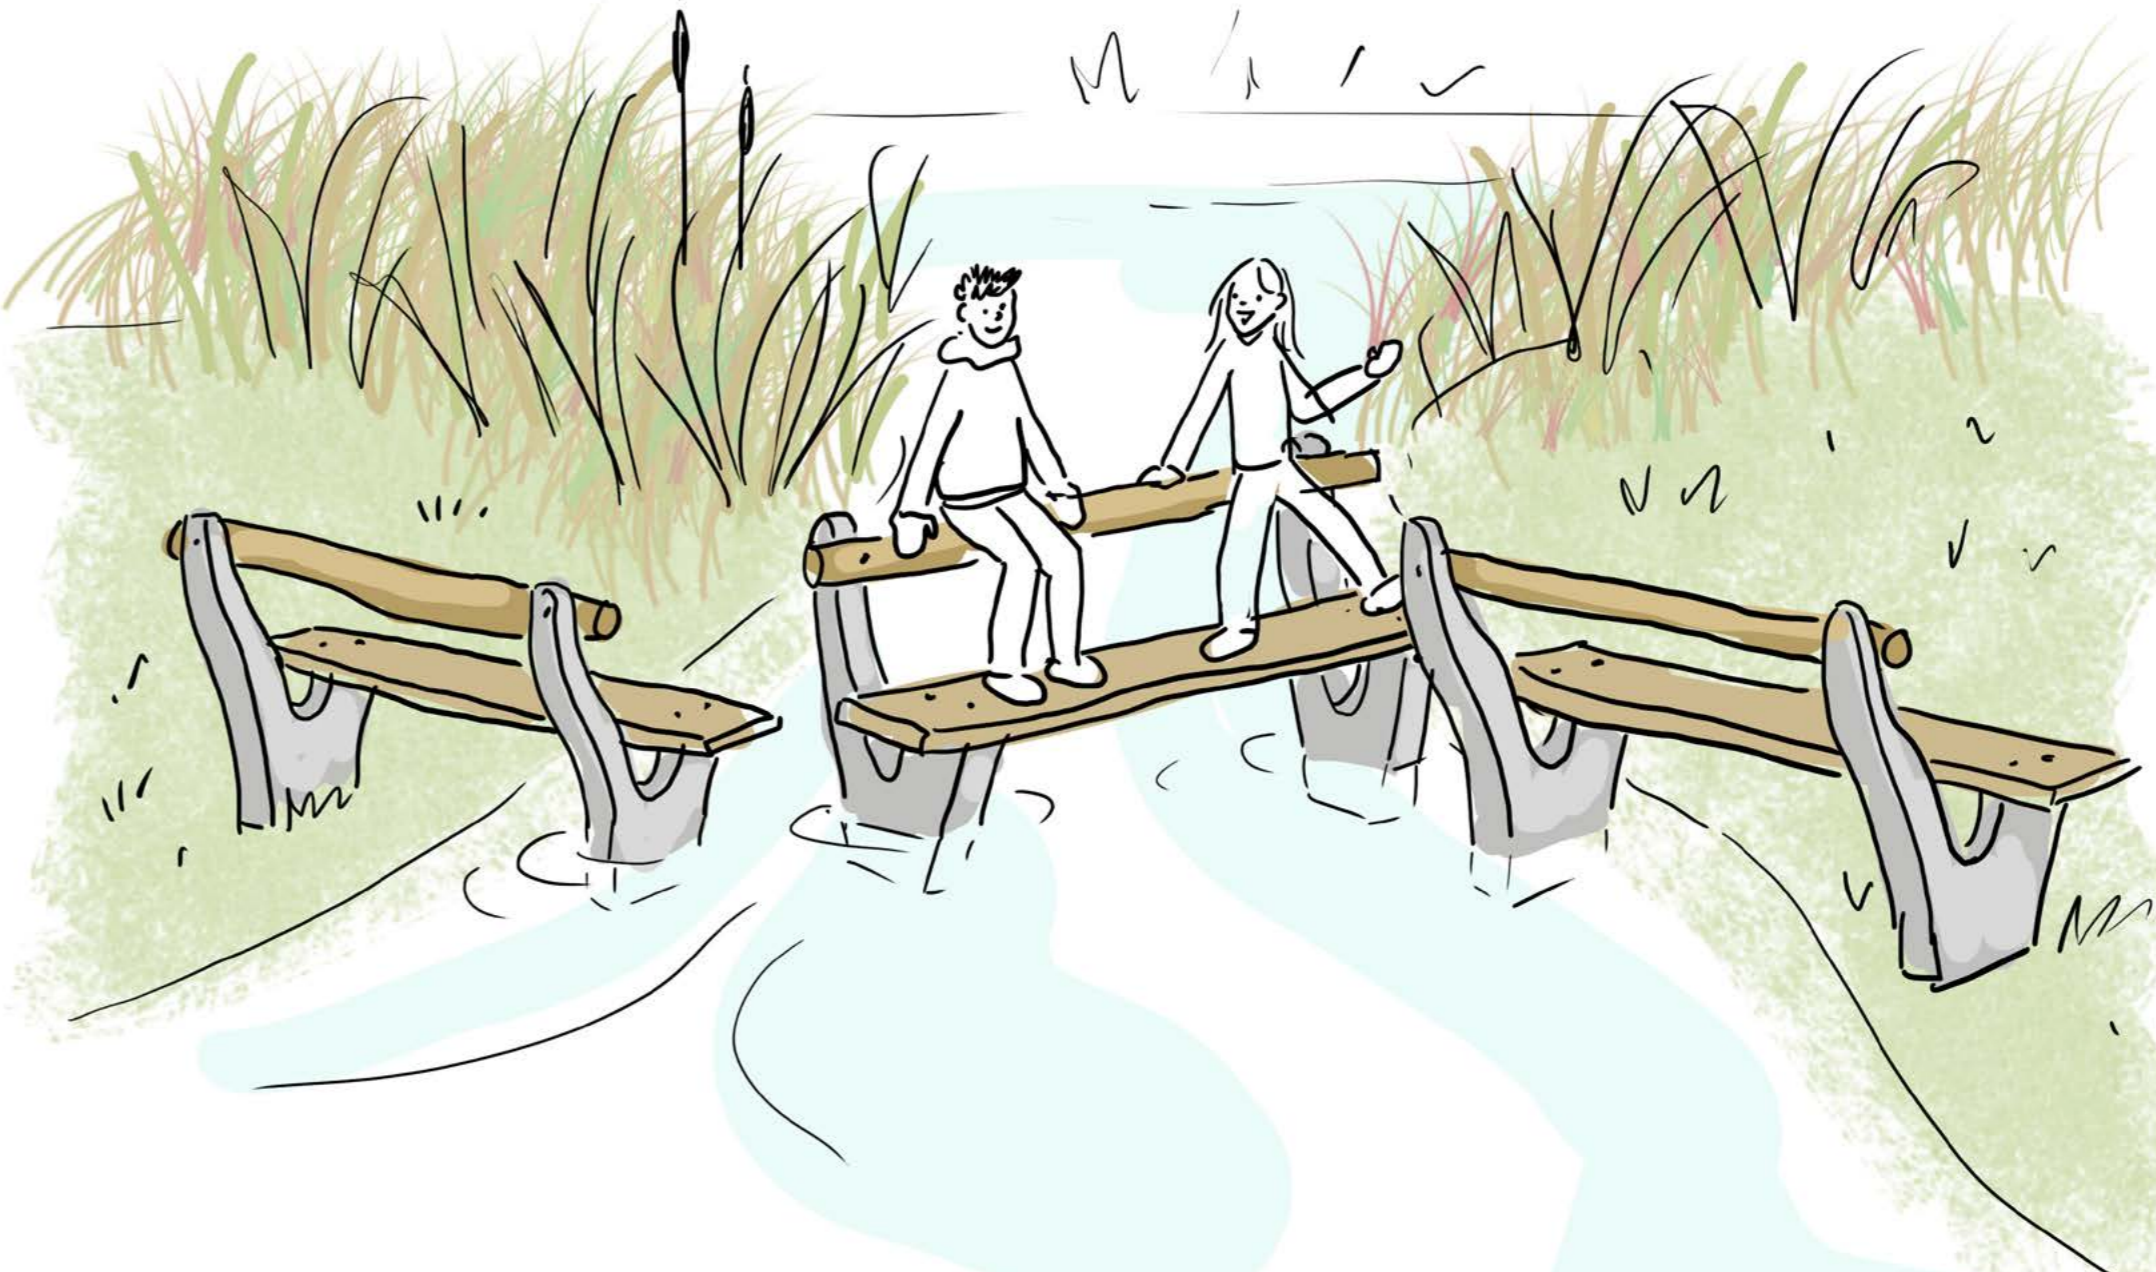

Natuurspeelplaats Oosthuizen			
februari 2025			
Projectleider	Opdrachtgever		
Oosthuizen			
Eenheden	m	Schaal	1:100 op A0
		Bladz.	1/3
definitief ontwerp speelplek waterrijk			
Ontwerper			
Jenny van Hertenvegen			
Project Manager			
Bart Willemsen			
Co-Baker			
de Twee Heren			
natuurlijke buitenruimtes			
Alle afbeeldingen op dit plan zijn bedoeld als illustratie. Het is niet bedoeld om aansprakelijkheid te worden toegewezen. Het is de gebruiker van het plan te worden toegewezen. Het is de gebruiker van het plan te worden toegewezen.